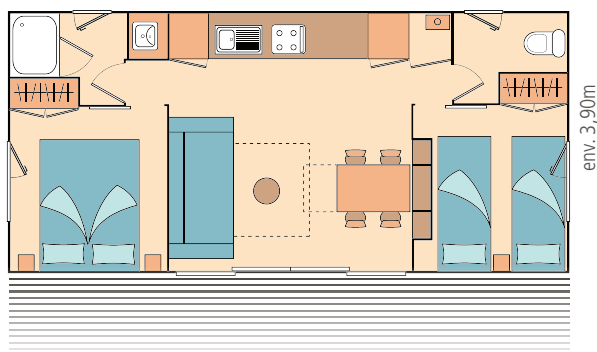

Plans types des hébergements

Maps/Layouts Plattegronden

Chalet

env. 6,85m

Sirène 2

env. 8,50m

Cottage 2

env. 10,00m

Sirène 2 Confort

env. 8,40m

Cottage 3

env. 10,00m

Sirène 3 Luxe

env. 8,70m

env. 10,00m