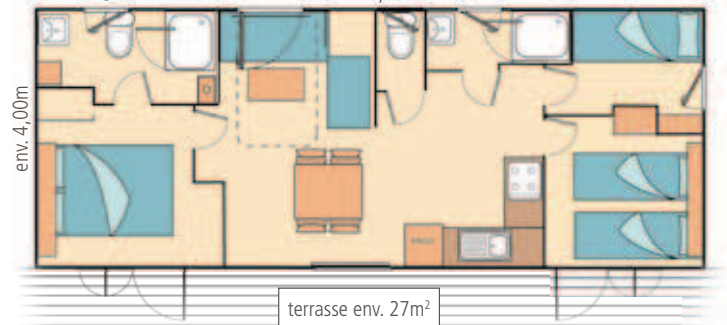

Plans types des hébergements

Maps/Layouts Plattegronden

Chalet

env. 6,85m

Sirène 2

env. 8,50m

Cottage 2

env. 10,00m

Sirène 2 Confort

env. 8,40m

Cottage 3

env. 10,00m

Sirène 3 Luxe

env. 8,70m

env. 10,00m