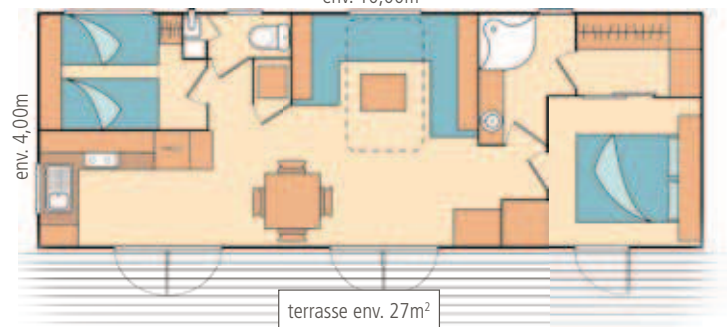

Plans types des hébergements

Maps/Layouts Plattegronden

Chalet

env. 6,85m

Sirène 2

env. 8,50m

Cottage 2

env. 10,00m

Sirène 2 Confort

env. 8,40m

Cottage 3

env. 10,00m

Sirène 3 Luxe

env. 8,70m

env. 10,00m