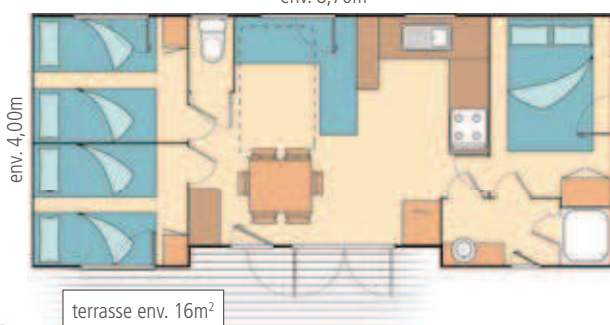

Plans types des hébergements

Maps/Layouts Plattegronden

Chalet

env. 6,85m

Sirène 2

env. 8,50m

Cottage 2

env. 10,00m

Sirène 2 Confort

env. 8,40m

Cottage 3

env. 10,00m

Sirène 3 Luxe

env. 8,70m

env. 10,00m