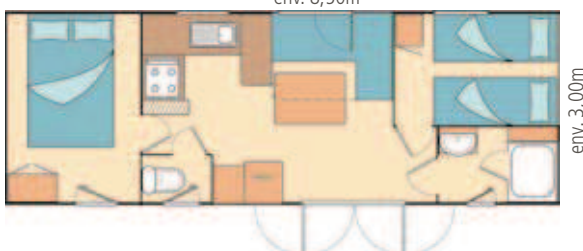

Plans types des hébergements

Maps/Layouts Plattegronden

Chalet

env. 6,85m

Sirène 2

env. 8,50m

Cottage 2

env. 10,00m

Sirène 2 Confort

env. 8,40m

Cottage 3

env. 10,00m

Sirène 3 Luxe

env. 8,70m

env. 10,00m