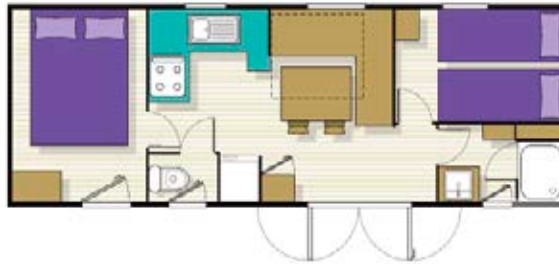

Sirène 2

Le bonheur,
ça commence
par la simplicité,
place à la vie !

2 chambres

Salon et coin cuisine
Canapé lit 2 personnes dans salon
Salle d'eau (douche, lavabo), WC séparé
Cuisine et vaisselle complète pour 6 personnes
*détail des équipements p 18

Happiness starts with simplicity!

2 bedrooms

Living/kitchen area. Sofa bed for 2 persons in living area. Shower room (Shower and wash basin). Separate toilet. Kitchen and full inventory for 6 persons
*more details on page 18